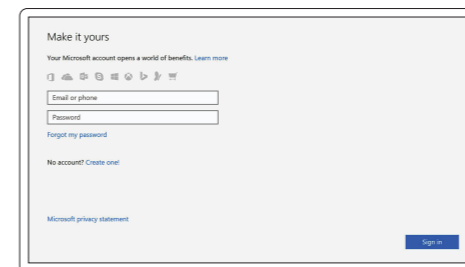

2 Finish Windows 10 setup

Afslut installation af Windows 10 | Suorita Windows 10 -asennus loppuun
Fullfør Windows 10-oppsettet | Finalice la configuración de Windows 10

Connect to your network

Opret forbindelse til netværket
Muodosta verkkoyhteys
Koble deg til nettverket ditt
Conéctese a una red

- NOTE:** If you are connecting to a secured wireless network, enter the password for the wireless network access when prompted.
- BEMÆRK:** Hvis du tilslutter til et sikret trådløst netværk, indtast adgangskoden til det trådløse netværk når du bliver bedt om det.
- HUOMAUTUS:** Jos muodostat yhteyttä suojattuun langattomaan verkkoon, anna langattoman verkon salasana kun sitä pyydetään.
- MERK:** Hvis du skal koble til deg et sikkert trådløst nettverk, skal du angi passordet som brukes for å få tilgang til det trådløse nettverket, når du blir bedt om det.
- NOTA:** Si se conecta a una red inalámbrica segura, introduzca la contraseña de acceso a la red inalámbrica cuando se le solicite.

Sign in to your Microsoft account or create a local account

Log på din Microsoft-konto eller opret en lokal konto
Kirjautu Microsoft-tilillesi tai luo paikallinen tili
Logg inn på Microsoft-kontoen din eller opprett en lokal konto
Inicie sesión en su cuenta de Microsoft o cree una cuenta local