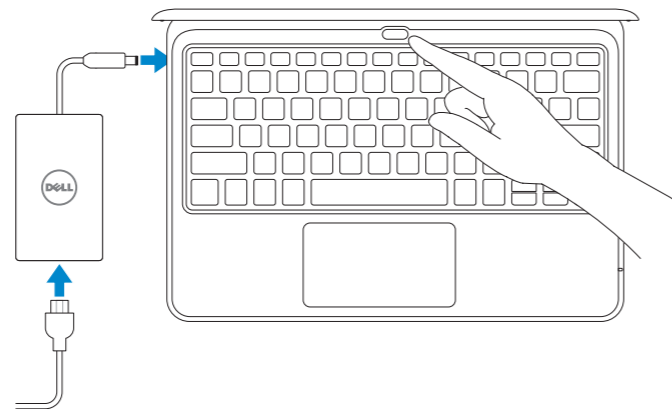

Latitude 3180

Quick Start Guide

Hurtig startguide
Pikaopas
Hurtigstart
Guía de inicio rápido

1 Connect the power adapter and press the power button

Tilslut strømadapteren og tryk på tænd/sluk-knappen
Kytke verkkolaite ja paina virtapainiketta
Slik kobler du til strømadapteren og trykker på strømknappen
Conecte el adaptador de alimentación y presione el botón de encendido

2 Finish Windows 10 setup

Afslut installation af Windows 10 | Suorita Windows 10 -asennus loppuun
Fullfør Windows 10-oppsettet | Finalice la configuración de Windows 10

Connect to your network

Opret forbindelse til netværket
Muodosta verkkoyhteys
Koble deg til nettverket ditt
Conéctese a una red