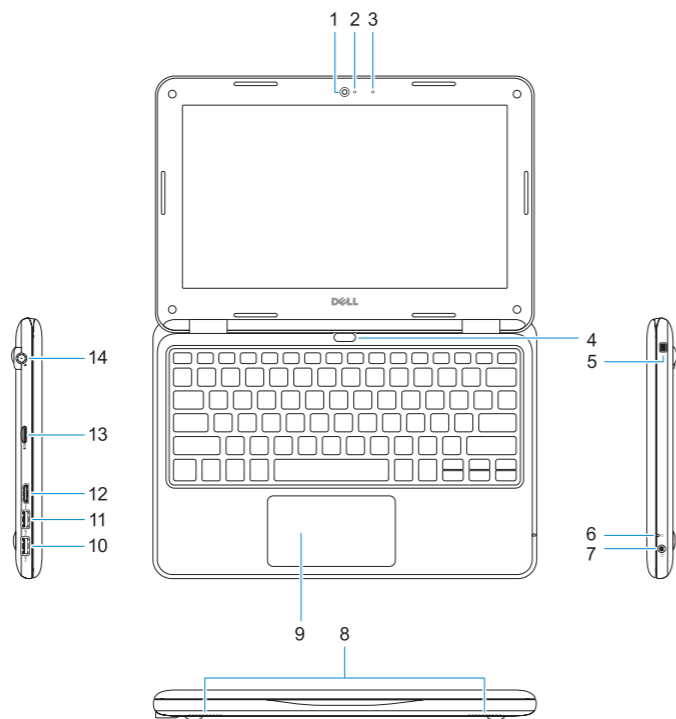

P26T

P26T002

Latitude 3180

Features

[Egenskaber](#) | [Ominaisuudet](#) | [Funksjoner](#) | [Funciones](#)

1. Camera
2. Camera status light
3. Microphone
4. Power button
5. Noble wedge lock slot
6. Battery status light
7. Universal audio jack
8. Speakers
9. Touchpad
10. USB 3.0 port
11. USB 3.0 port with PowerShare

12. HDMI port
13. microSD card reader
14. Power connector port
15. Service tag label

1. Kamera
2. Statusindikator for kamera
3. Mikrofon
4. Strømknapp
5. Låseslot til Noble wedge
6. Batteristatusindikator
7. Universelt lyd-jackstik
8. Højtalere
9. Berøringsplade
10. USB 3.0-port
11. USB 3.0-port med PowerShare