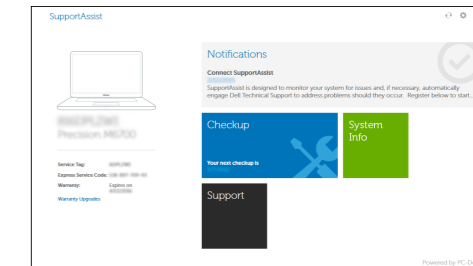

Locate Dell apps

Find Dell-apps | Paikanna Dell-sovellukset
Finn Dell-apper | Localice las aplicaciones Dell

SupportAssist

Check and update your computer

Tjek og opdater din computer
Tarkista ja päivitä tietokoneesi
Kontroller og oppdater datamaskinen
Busque actualizaciones para su equipo